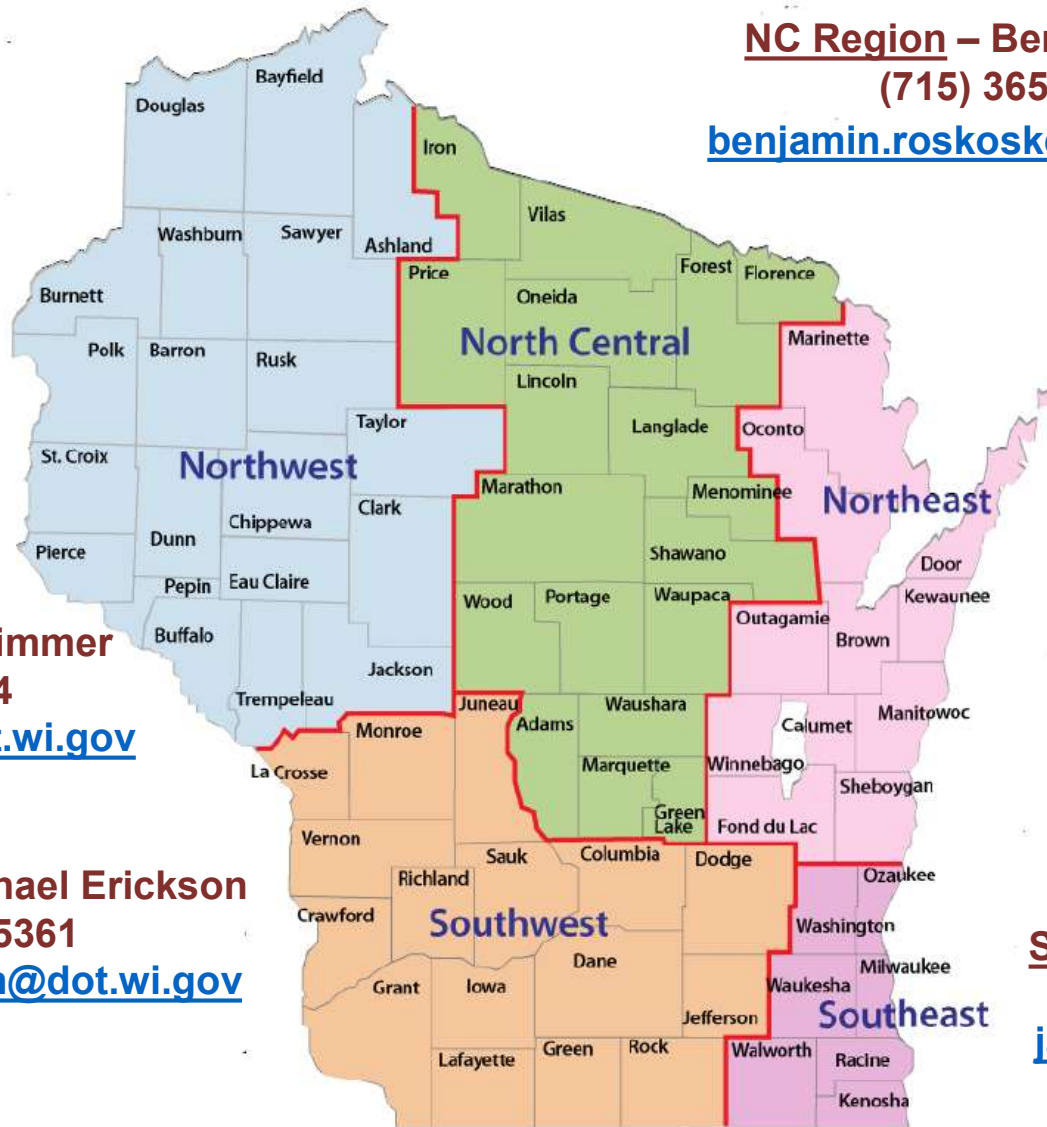

WisDOT Regions

NC Region – Ben Roskoskey
(715) 365-5783

benjamin.roskoskey@dot.wi.gov

NW Region – Bill Zimmer
(715) 635-5014

william.zimmer@dot.wi.gov

SW Region - Michael Erickson
(608)-264-5361

michael.erickson@dot.wi.gov